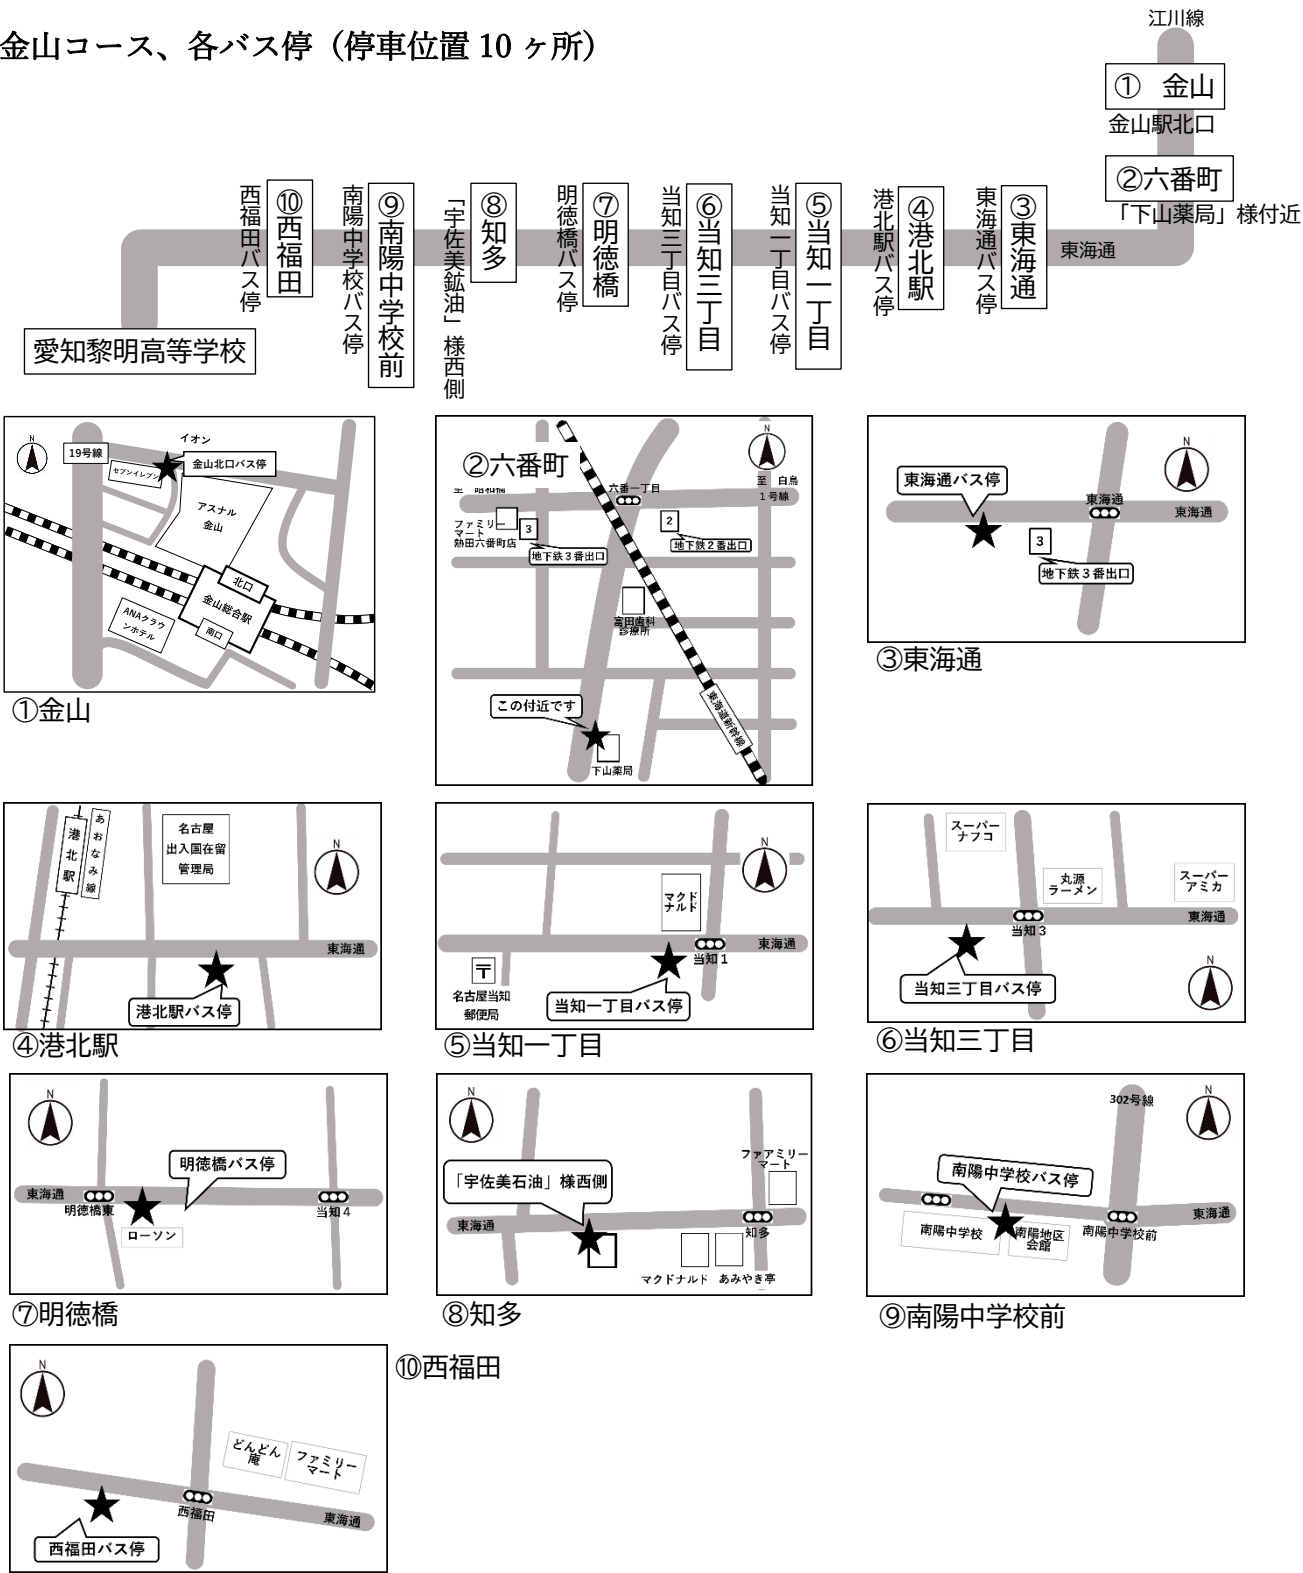

8:20発 金山駅
9:20着 会場

金山総合駅北(セブンイレブン前)
金山駅北口バス停 8:20発

金山駅北口バス停

夏の見学・体験会

6/27日 9:30～12:30 午前のみ

8/2日 29日は1日体験!
午前 9:30～12:30 + 午後 13:30～16:30

秋の見学・体験会

10/10日 31日 11/7日

愛知黎明高等学校ホームページからお申し込みください

お申込みはこちらから!

スクールバス乗り場案内

★弥富駅スクールバス駐車場

★金山コース、各バス停（停車位置 10ヶ所）

① 金山
金山駅北口

② 六番町
「下山薬局」様付近

③ 東海通
東海通バス停

④ 港北駅
港北駅バス停

⑤ 当知一丁目
当知一丁目バス停

⑥ 当知三丁目
当知三丁目バス停

⑦ 明徳橋
明徳橋バス停

⑧ 知多
「宇佐美鉱油」様西側

⑨ 南陽中学校前
南陽中学校バス停

⑩ 西福田
西福田バス停

愛知黎明高等学校

①金山

②六番町

③東海通

④港北駅

⑤当知一丁目

⑥当知三丁目

⑦明徳橋

⑧知多