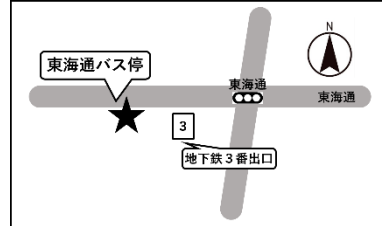

スクールバス乗り場案内

★弥富駅スクールバス駐車場

★金山コース、各バス停（停車位置 10ヶ所）

① 金山
金山駅北口

② 六番町
「下山薬局」様付近

③ 東海通
東海通バス停

④ 港北駅
港北駅バス停

⑤ 当知一丁目
当知一丁目バス停

⑥ 当知三丁目
当知三丁目バス停

⑦ 明徳橋
明徳橋バス停

⑧ 知多
「宇佐美鉱油」様西側

⑨ 南陽中学校前
南陽中学校バス停

⑩ 西福田
西福田バス停

愛知黎明高等学校

③東海通