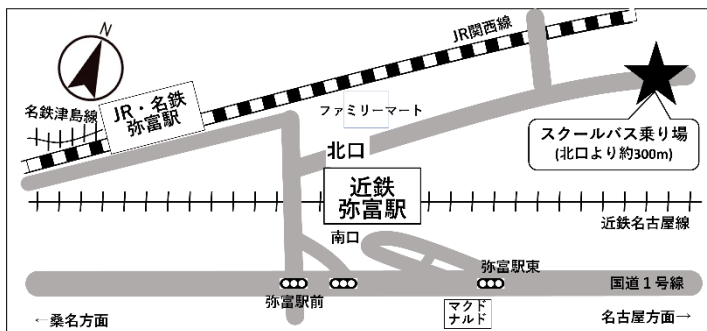

スクールバス乗り場案内

★弥富駅スクールバス駐車場