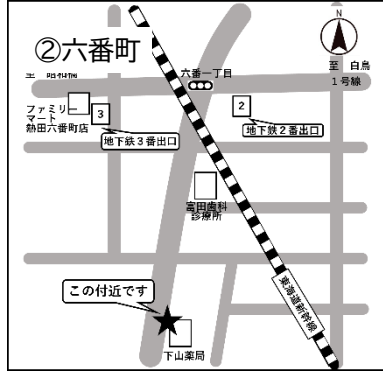

8:20発 金山駅
9:20着 会場

金山総合駅北(セブンイレブン前)
金山駅北口バス停 8:20発

金山駅北口バス停

夏の見学・体験会

6/27日 9:30～12:30 午前のみ

8/2日 29日は1日体験!
午前 9:30～12:30 + 午後 13:30～16:30

秋の見学・体験会

10/10日 31日 11/7日

愛知黎明高等学校ホームページからお申し込みください

お申込みはこちらから!

スクールバス乗り場案内

★弥富駅スクールバス駐車場

★金山コース、各バス停（停車位置 10ヶ所）

① 金山
金山駅北口

② 六番町
「下山薬局」様付近

③ 東海通
東海通バス停

④ 港北駅
港北駅バス停

⑤ 当知一丁目
当知一丁目バス停

⑥ 当知三丁目
当知三丁目バス停

⑦ 明徳橋
明徳橋バス停

⑧ 知多
「宇佐美鉱油」様西側

⑨ 南陽中学校前
南陽中学校バス停

⑩ 西福田
西福田バス停

愛知黎明高等学校

①金山

②六番町

③東海通

④港北駅

⑤当知一丁目

⑥当知三丁目

⑦明徳橋

⑧知多