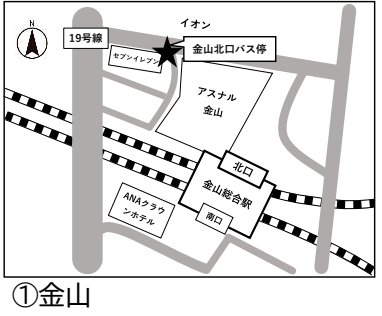

愛知黎明高等学校ホームページからお申し込みください

お申込みはこちらから!

スクールバス乗り場案内

★弥富駅スクールバス駐車場

★金山コース、各バス停（停車位置 10ヶ所）

① 金山
金山駅北口

② 六番町
「下山薬局」様付近

③ 東海通
東海通バス停

④ 港北駅
港北駅バス停

⑤ 当知一丁目
当知一丁目バス停

⑥ 当知三丁目
当知三丁目バス停

⑦ 明徳橋
明徳橋バス停

⑧ 知多
「宇佐美鉱油」様西側

⑨ 南陽中学校前
南陽中学校バス停

⑩ 西福田
西福田バス停

愛知黎明高等学校

①金山

②六番町

③東海通

④港北駅

⑤当知一丁目

⑥当知三丁目

⑦明徳橋

⑧知多