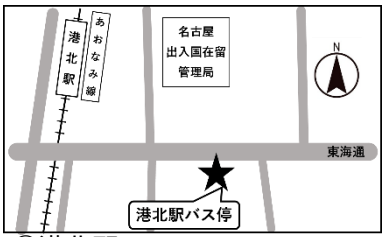

愛知黎明高等学校ホームページからお申し込みください

お申込みはこちらから!

スクールバス乗り場案内

★弥富駅スクールバス駐車場

★金山コース、各バス停（停車位置 10ヶ所）

① 金山
金山駅北口

② 六番町
「下山薬局」様付近

③ 東海通
東海通バス停

④ 港北駅
港北駅バス停

⑤ 当知一丁目
当知一丁目バス停

⑥ 当知三丁目
当知三丁目バス停

⑦ 明徳橋
明徳橋バス停

⑧ 知多
「宇佐美鉱油」様西側

⑨ 南陽中学校前
南陽中学校バス停

⑩ 西福田
西福田バス停

愛知黎明高等学校

①金山

②六番町

③東海通

④港北駅

⑤当知一丁目

⑥当知三丁目

⑦明徳橋

⑧知多