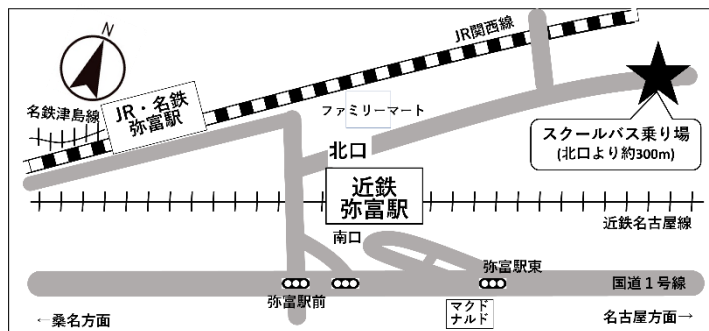

コース ① 弥富駅ご案内

13:00発 弥富駅
13:20着 会場

近鉄弥富駅北口
学校見学会用送迎バス
駐車場 13:00発

学校見学会用送迎バス駐車場

コース ② 金山駅ご案内

12:20発 金山駅
13:20着 会場

金山総合駅北(セブンイレブン前)
金山駅北口バス停 12:20発

12:30 六番町
12:33 東海通
12:38 港北駅
12:41 当知1丁目
12:43 当知3丁目
12:45 明德橋
12:50 知多
12:52 南陽中学校前
12:55 西福田

体験会で、
未来が変わるかも!

夏の見学・体験会
6/27日 9:30~12:30 午前のみ
8/2日 29日は1日体験!
午前 9:30~12:30 + 午後 13:30~16:30

秋の見学・体験会
10/10日 31日 11/7日
9:30~12:30 午前のみ

入試説明・個別相談会
11/21日 28日
9:30~12:30 午前のみ

黎明祭
10/3日

対象者 中学生及び保護者の方

申込方法

愛知黎明高等学校ホームページからお申し込みください

お申込みはこちらから!

スクールバス乗り場案内

★弥富駅スクールバス駐車場

★金山コース、各バス停（停車位置 10ヶ所）