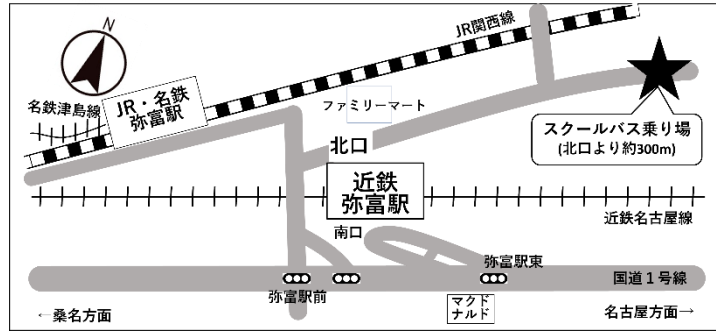

申込方法

愛知黎明高等学校ホームページから
お申し込みください

お申込みはこちらから!

スクールバス乗り場案内

★弥富駅スクールバス駐車場

★金山コース、各バス停（停車位置 10ヶ所）